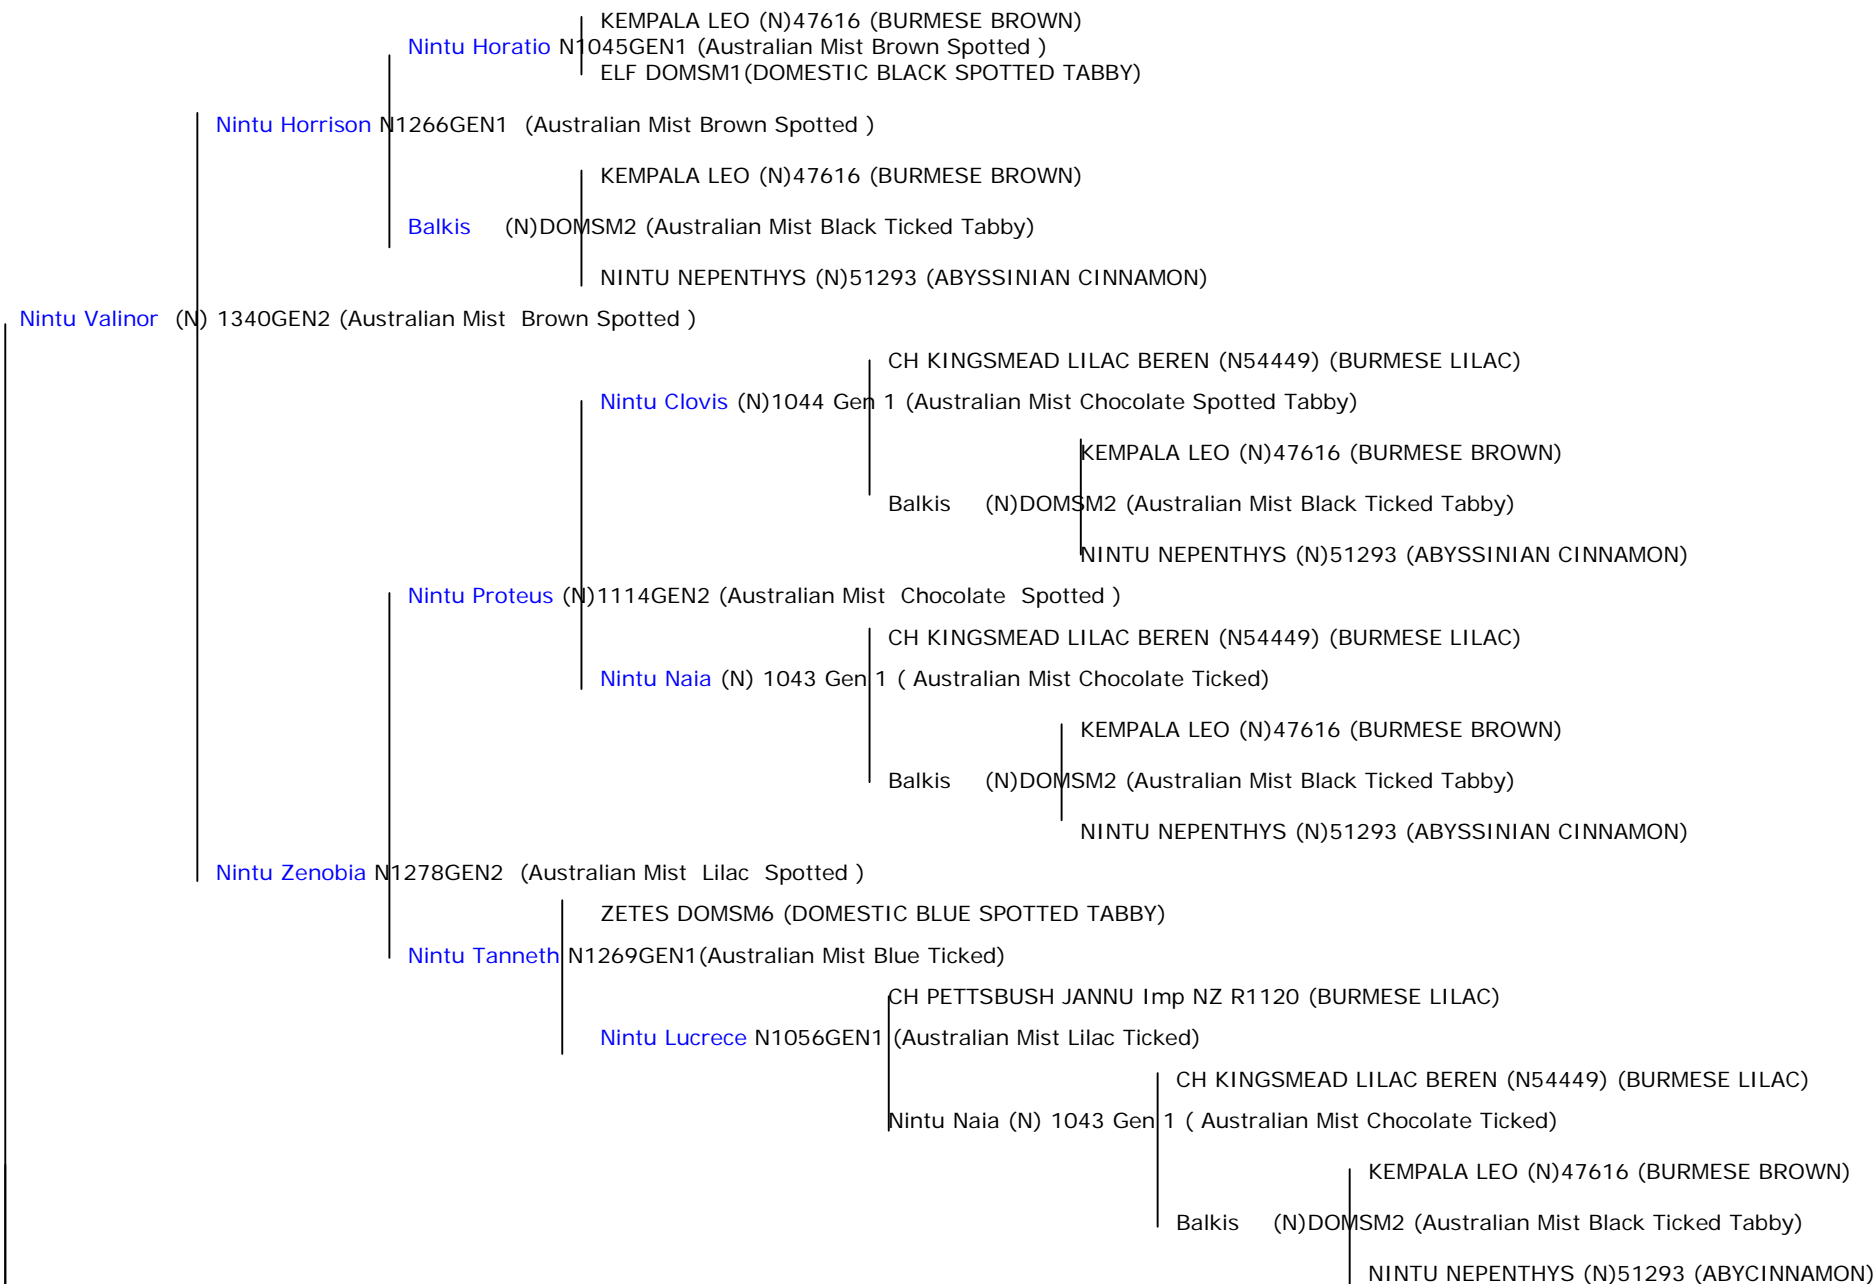

INCLUDED PEDIGREES TO FOUNDATION OF: Nintu Horatio; Nintu Horrison; Balkis; Nintu Valinor; Nintu Clovis; Nintu Proteus, Nintu Naia; Nintu Zenobia; Nintu Tanneth; Nintu Lucrece; Nintu Woozle, Nintu Tsuga, Nintu Cherry, Nintu Polydora

Nintu Freya (N)1439GEN3 (Australian Mist Blue Spotted)